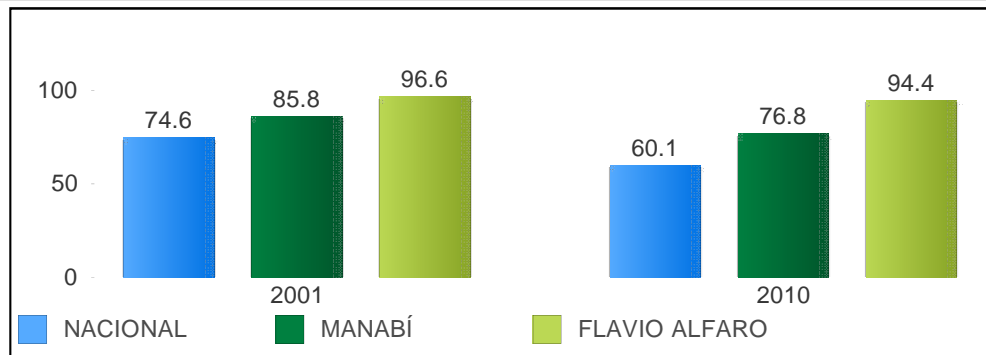

**INDICADORES
ECONÓMICOS**

• Participación de la actividad económica

Establecimientos económicos:	0.3 mil establecimientos (0.9% de la provincia de MANABÍ).
Ingreso por Ventas:	19 millones (0.4% de la provincia de MANABÍ).
Personal Ocupado:	1.4 mil personas (1.0% de la provincia de MANABÍ).

Principales actividades que generan mayor ingreso

Clasificación CIU 4.0 Actividad Principal	%
Administración pública y defensa - planes de seguridad social de afiliación obligatoria.	45.5%
Comercio al por mayor y al por menor - reparación de vehículos automotores y motocicletas.	40.6%
Actividades financieras y de seguros.	5.1%

Fuente: INEC, Censo Económico 2010

Fuente: INEC, Censo Económico 2010

INDICADORES SOCIALES

• La pobreza en el cantón FLAVIO ALFARO por NBI es de 2.2% con respecto a la provincia de MANABÍ

FLAVIO ALFARO: Porcentaje de Personas Pobres por NBI Intercensal 2001 - 2010

FLAVIO ALFARO: Escolaridad Intercensal 2001 - 2010 (Población de 24 y más años de edad)

FLAVIO ALFARO: Tasa de Analfabetismo Intercensal 2001 - 2010 (Población de 15 y más años de edad)

Aumentó en 1.4 años
Período 2001- 2010