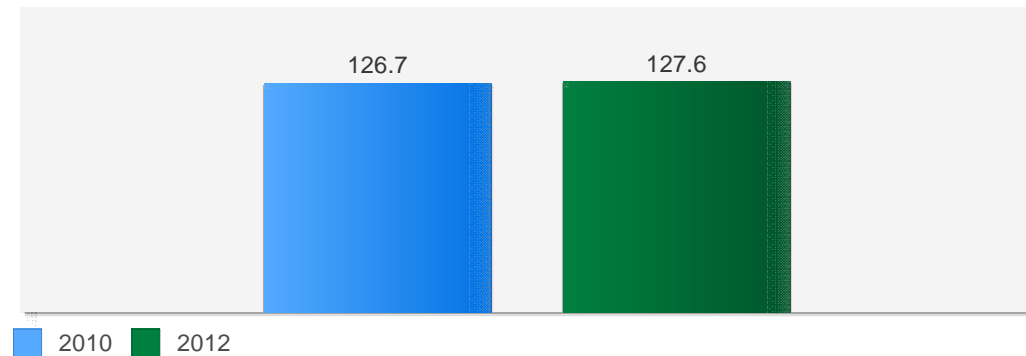

INDICADORES ECONÓMICOS

Población:	25.0 mil hab. (1.8% respecto a la provincia de MANABÍ).
Urbana:	24.8%
Rural:	75.2%
Mujeres:	48.4%
Hombres:	51.6%
PEA:	45.1% (1.7% de la PEA de la provincia de MANABÍ)

Fuente: INEC - Censo de Población y Vivienda 2010

FLAVIO ALFARO: Población Ocupada por Rama de Actividad

Fuente: INEC - Censo de Población y Vivienda 2010

• Recaudación de impuestos:

En el 2012 el Impuesto a la Renta recaudado en el cantón FLAVIO ALFARO representó el 0.2% del total de la provincia MANABÍ. Respecto al 2010 creció en 0.7%.

FLAVIO ALFARO: Recaudación Impuesto a la Renta miles de dólares

Fuente: Servicio de Rentas Internas

NOTA: Datos provisionales sujetos a revisión por parte del SRI, por registros manuales no desglosados a nivel cantonal.

**INDICADORES
ECONÓMICOS**

• Participación de la actividad económica

Establecimientos económicos:	0.3 mil establecimientos (0.9% de la provincia de MANABÍ).
Ingreso por Ventas:	19 millones (0.4% de la provincia de MANABÍ).
Personal Ocupado:	1.4 mil personas (1.0% de la provincia de MANABÍ).