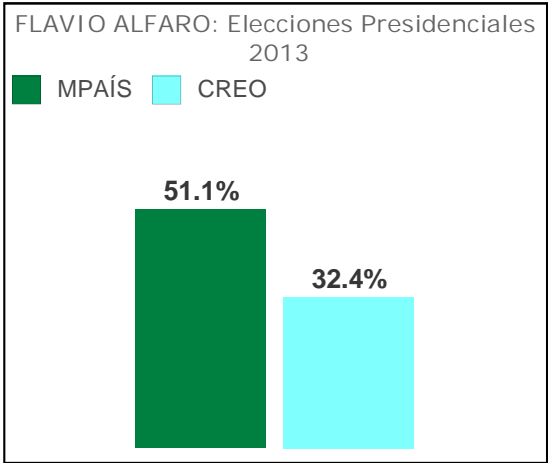

INDICADORES SOCIALES

• Programas sociales en FLAVIO ALFARO

PROGRAMAS SOCIALES	BENEFICIARIOS MANABÍ	BENEFICIARIOS FLAVIO ALFARO	UNIDADES	FECHA
Bono de Desarrollo Humano (BDH)	235390	5955	Madres, adultos mayores y personas con discapacidad	Enero 2014
Crédito de Desarrollo Humano (CDH)	267	0	Madres, adultos mayores y personas con discapacidad	Enero 2014
Instituto de la Niñez y la Familia (INFA)	52779	837	Niños y niñas	Enero - Marzo 2012

Fuente: MCDS - RIPS

INDICADORES POLÍTICOS

• Resultados a nivel cantonal (CNE):

Fuente: CNE - Consejo Nacional Electoral

INSTITUCIÓN	SENPLADES - Secretaria Nacional de Planificación y Desarrollo
RESPONSABLE	SI – DIRECCIÓN DE MÉTODOS, ANÁLISIS E INVESTIGACIÓN
FECHA	25 de Febrero de 2014