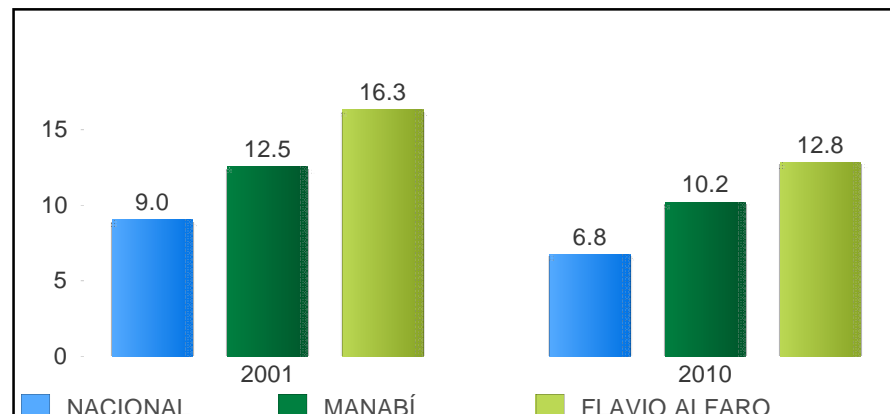

**INDICADORES
ECONÓMICOS**

• Participación de la actividad económica

Establecimientos económicos:	0.3 mil establecimientos (0.9% de la provincia de MANABÍ).
Ingreso por Ventas:	19 millones (0.4% de la provincia de MANABÍ).
Personal Ocupado:	1.4 mil personas (1.0% de la provincia de MANABÍ).

Principales actividades que generan mayor ingreso

Clasificación CIU 4.0 Actividad Principal	%
Administración pública y defensa - planes de seguridad social de afiliación obligatoria.	45.5%
Comercio al por mayor y al por menor - reparación de vehículos automotores y motocicletas.	40.6%
Actividades financieras y de seguros.	5.1%

Fuente: INEC, Censo Económico 2010

Fuente: INEC, Censo Económico 2010

INDICADORES SOCIALES

• La pobreza en el cantón FLAVIO ALFARO por NBI es de 2.2% con respecto a la provincia de MANABÍ

FLAVIO ALFARO: Porcentaje de Personas Pobres por NBI Intercensal 2001 - 2010

FLAVIO ALFARO: Escolaridad Intercensal 2001 - 2010 (Población de 24 y más años de edad)

FLAVIO ALFARO: Tasa de Analfabetismo Intercensal 2001 - 2010 (Población de 15 y más años de edad)

Aumentó en 1.4 años
Período 2001- 2010