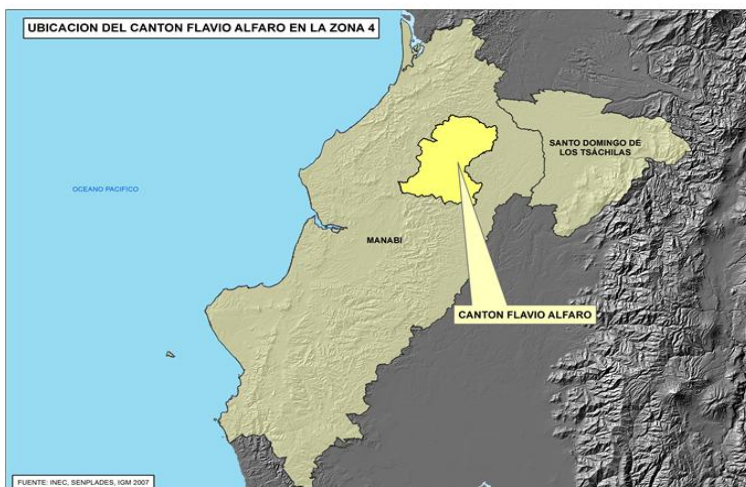

FICHA DE CIFRAS GENERALES

CANTÓN

- Cantón FLAVIO ALFARO, Provincia de MANABÍ se encuentra en la Zona 4 de planificación.

UBICACIÓN GEOGRÁFICA

- El cantón FLAVIO ALFARO cuenta con 3 parroquias.

- Representa el 7.1% del territorio de la provincia de MANABÍ (aproximadamente 1.3 mil km²).