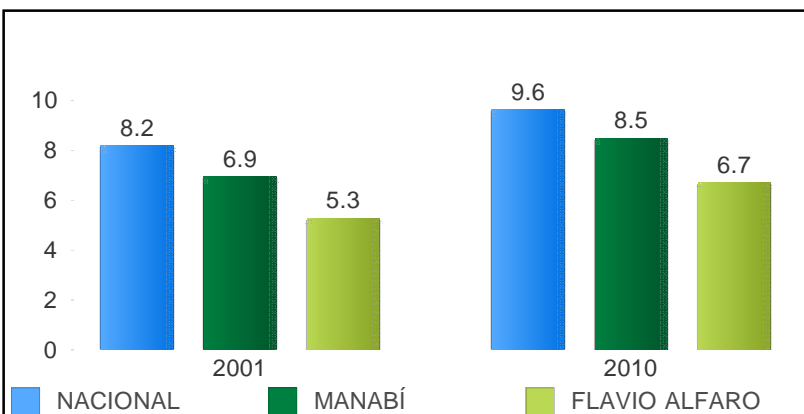

**INDICADORES
ECONÓMICOS**

• Participación de la actividad económica

Establecimientos económicos:	0.3 mil establecimientos (0.9% de la provincia de MANABÍ).
Ingreso por Ventas:	19 millones (0.4% de la provincia de MANABÍ).
Personal Ocupado:	1.4 mil personas (1.0% de la provincia de MANABÍ).

Fuente: INEC, Censo Económico 2010

Fuente: INEC, Censo Económico 2010

INDICADORES SOCIALES

• La pobreza en el cantón FLAVIO ALFARO por NBI es de 2.2% con respecto a la provincia de MANABÍ

FLAVIO ALFARO: Porcentaje de Personas Pobres por NBI Intercensal 2001 - 2010

Fuente: INEC - Censo de Población y Vivienda 2010

• La escolaridad de la población en el cantón FLAVIO ALFARO es de 6.8 años para las mujeres y 6.6 años para los hombres.

• El analfabetismo de las mujeres en el cantón FLAVIO ALFARO es del 11.6% y en los hombres es del 13.9%.

FLAVIO ALFARO: Escolaridad Intercensal 2001 - 2010 (Población de 24 y más años de edad)

FLAVIO ALFARO: Tasa de Analfabetismo Intercensal 2001 - 2010 (Población de 15 y más años de edad)

Aumentó en 1.4 años
Período 2001- 2010