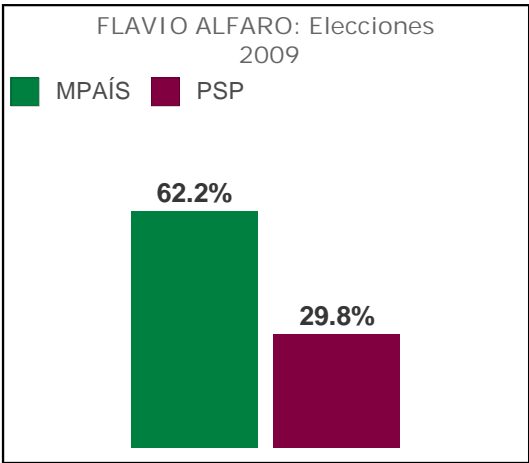

FLAVIO ALFARO: Escolaridad Intercensal 2001 - 2010 (Población de 24 y más años de edad)

FLAVIO ALFARO: Tasa de Analfabetismo Intercensal 2001 - 2010 (Población de 15 y más años de edad)

Aumentó en 1.4 años
Período 2001- 2010

Reducción: 3.5 puntos porcentuales
Período 2001- 2010

Fuente: INEC - Censo de Población y Vivienda 2010

INDICADORES SOCIALES

• Programas sociales en FLAVIO ALFARO

PROGRAMAS SOCIALES	BENEFICIARIOS MANABÍ	BENEFICIARIOS FLAVIO ALFARO	UNIDADES	FECHA
Bono de Desarrollo Humano (BDH)	235390	5955	Madres, adultos mayores y personas con discapacidad	Enero 2014
Crédito de Desarrollo Humano (CDH)	267	0	Madres, adultos mayores y personas con discapacidad	Enero 2014
Instituto de la Niñez y la Familia (INFA)	52779	837	Niños y niñas	Enero - Marzo 2012

Fuente: MCDS - RIPS

INDICADORES POLÍTICOS

• Resultados a nivel cantonal (CNE):

Fuente: CNE - Consejo Nacional Electoral

INSTITUCIÓN	SENPLADES - Secretaria Nacional de Planificación y Desarrollo
RESPONSABLE	SI – DIRECCIÓN DE MÉTODOS, ANÁLISIS E INVESTIGACIÓN
FECHA	25 de Febrero de 2014